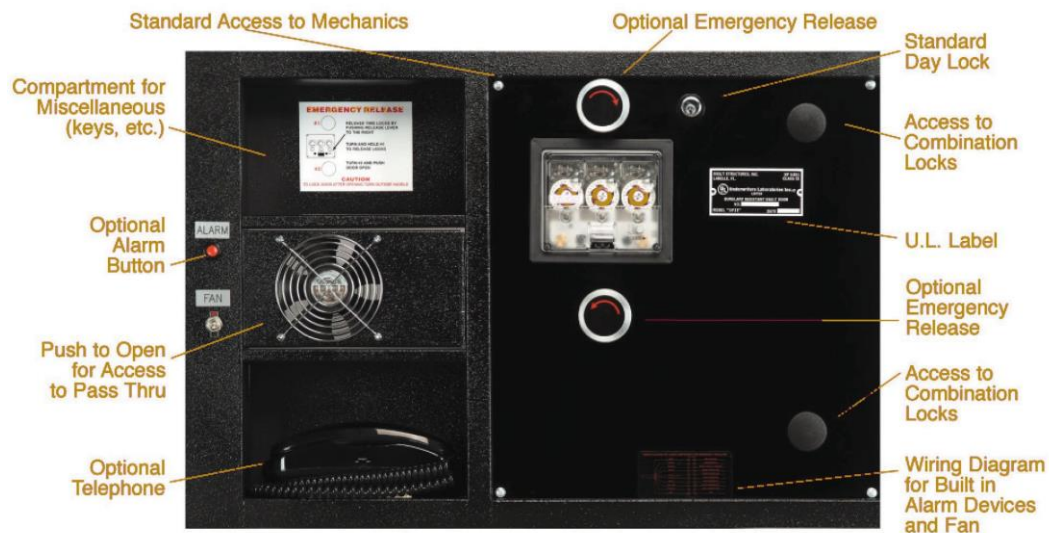

Seguridad, Flexibilidad y Seguridad

La Thor IV se construye con acero de graduación especial y concreto de alta resistencia

Close Up Interior Door Components

Drawing of standard door