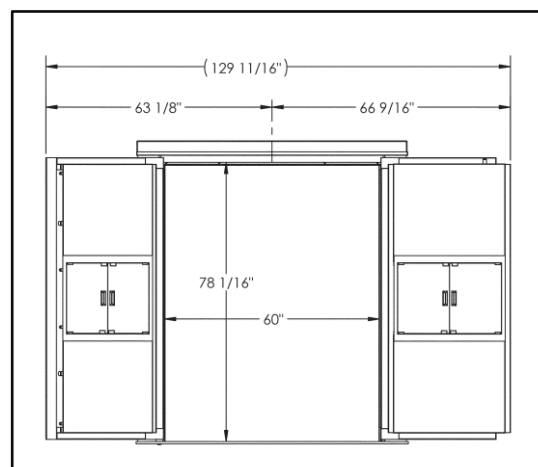

Seguridad, Flexibilidad y Seguridad

La Thor IV se construye con acero de graduación especial y concreto de alta resistencia

Close Up Interior Door Components

Drawing of standard door