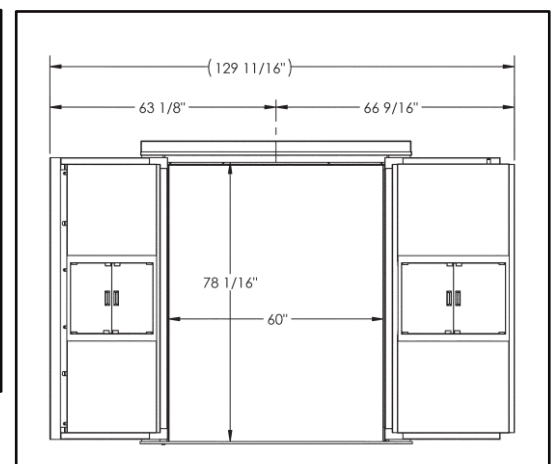

Seguridad, Flexibilidad y Seguridad

La Thor IV se construye con acero de graduación especial y concreto de alta resistencia

Close Up Interior Door Components

Drawing of standard door