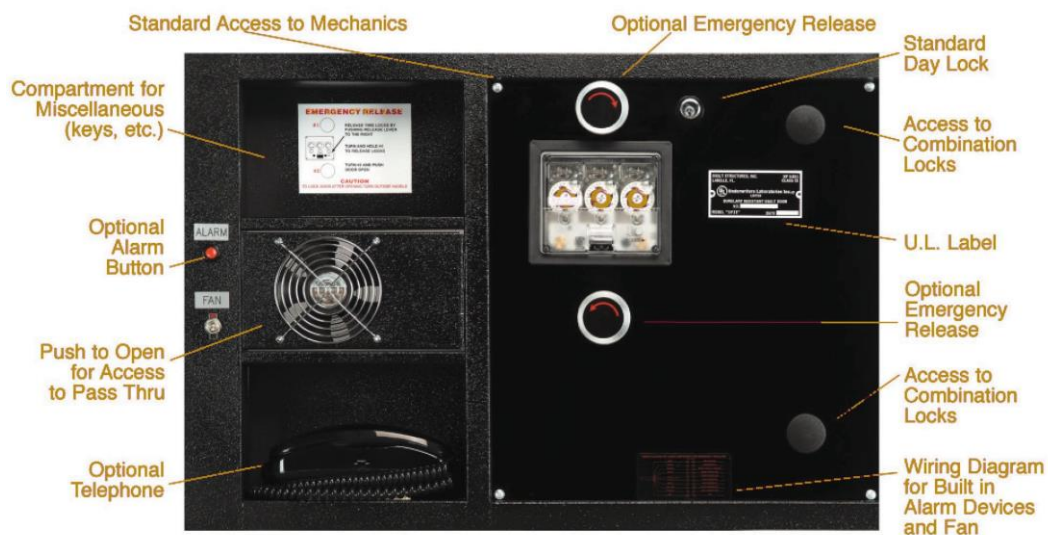

Seguridad, Flexibilidad y Seguridad

La Thor IV se construye con acero de graduación especial y concreto de alta resistencia

Close Up Interior Door Components

Drawing of standard door