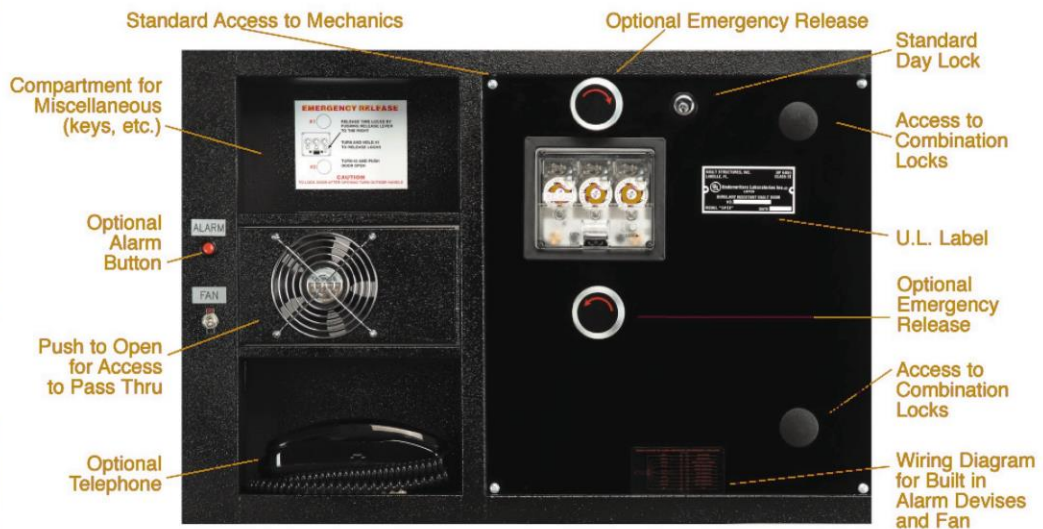

Instalación

VSI o cualquier representante autorizado podrán instalar su puerta de bóveda Thor III en cualquier lugar del mundo. Todo los elementos de instalación incluyendo los pernos para el ensamblado y los topes de las puertas están incluidos. La puerta queda totalmente

El fabricante se reserva el derecho de cambiar las especificaciones del producto sin previo aviso.

Seguridad, Flexibilidad y Seguridad

Construida con acero de graduación especial, y concreto de alta resistencia, la Thor III puede instalarse donde las restricciones de peso limitan la instalación

Standard Style Daygate

Rod Style Daygate

Solid Acrylic Daygate

Close Up Interior Door Components

El fabricante se reserva el derecho de cambiar las especificaciones del producto sin previo aviso.