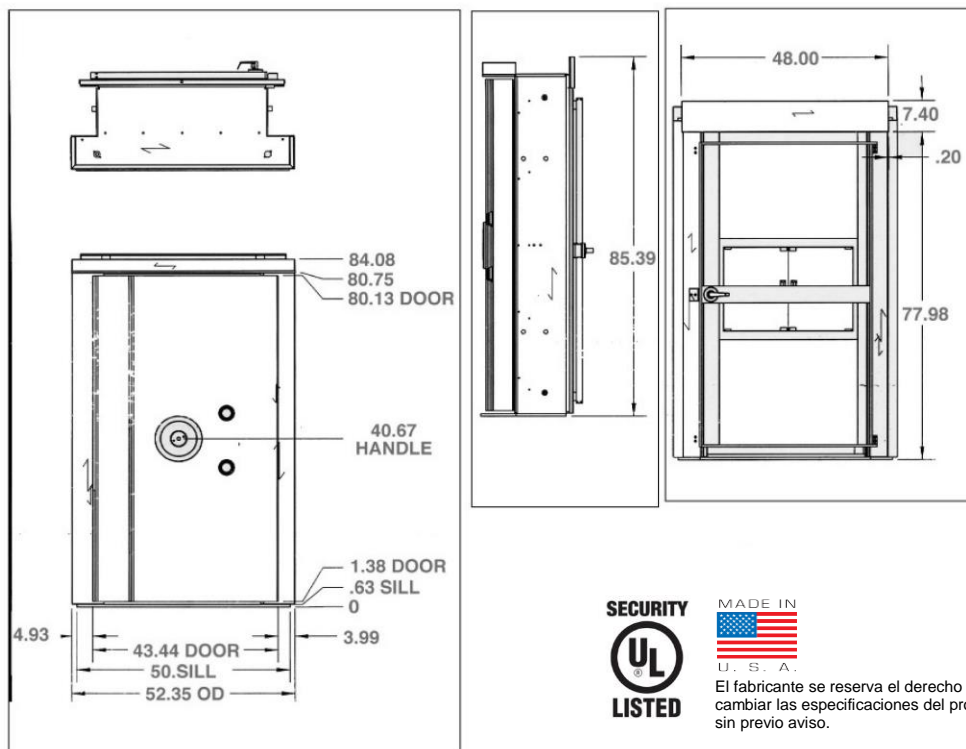

La puerta vista con el logo personalizado optativo

VSI - THOR III

Seguridad

Todas las Puertas de Bóveda Thor III están diseñadas para cumplir con los requerimientos de seguridad según las normas U.L. 608 de Underwriters Laboratories y llevan la etiqueta U.L. de Clase selecta. La puerta estándar tiene un vestíbulo de 12". Está disponible en diferentes medidas opcionales.

Standard Style Daygate

Rod Style Daygate

Solid Acrylic Daygate

Close Up Interior Door Components

El fabricante se reserva el derecho de cambiar las especificaciones del producto sin previo aviso.