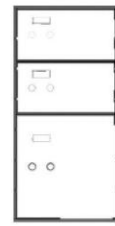

AM Filler 2" x 32 5/8"

AM Pull Out Shelf 2" x 32 1/4"

Nests 32 5/8" wide X 6 5/8" high X 24" deep

AM 06S
6 boxes 3" x 10"

AM 012S
12 boxes 3" x 5"

Nests 10 3/4" wide 6 5/8" high X 24" deep

AM 02LSN
2 boxes 3" x 10"

AM 02RSN
2 boxes 3" x 10"

AM 04SN
4 boxes 3" x 5"

AM Filler
2" x 10 3/4"

AM 103 Base
3" x 10 3/4"

Nests 10 3/4" wide 22 1/4" high X 24" deep

AM 03ALN
3 boxes
2 boxes 5" x 10"
1 box 10" x 10"

AM 03ARN
3 boxes
2 boxes 5" x 10"
1 box 10" x 10"

AM 03BLN
3 boxes
1 box 10" x 10"
2 boxes 5" x 10"

AM 03BRN
3 boxes
1 box 10" x 10"
2 boxes 5" x 10"

AM 07LN
7 boxes
3" x 10"

AM 07RN
7 boxes
3" x 10"

AM 08N
8 boxes
5" x 5"

AM 14N
14 boxes
3" x 5"

El fabricante se reserva el derecho de cambiar las especificaciones del producto sin previo aviso.