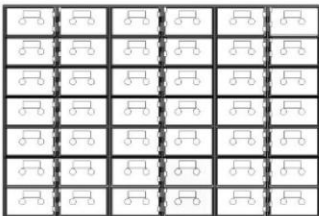

CAJAS DE SEGURIDAD: SERIE AMERICAN

Liviana, Versátil y Modular

Las cajas para depósitos de seguridad American combinan las características más deseadas con el bajo costo de flete e instalación.

Nests 32 5/8" wide X 22 1/4" high X 24" deep

AM 06
6 boxes 10" x 10"

AM 21
21 boxes 3" x 10"

AM 24
24 boxes 5" x 5"

AM 12
12 boxes 5" x 10"

AM 09A
6 boxes 5" x 10"
3 boxes 10" x 10"

AM 09B
3 boxes 10" x 10"
6 boxes 5" x 10"

AM 42
42 boxes 3" x 5"

AM Base 323 3" x 32 5/8"

AM Filler 2" x 32 5/8"

AM Pull Out Shelf 2" x 32 1/4"

Nests 32 5/8" wide X 6 5/8" high X 24" deep

AM 06S
6 boxes 3" x 10"

AM 012S
12 boxes 3" x 5"

Nests 10 3/4" wide 6 5/8" high X 24" deep

AM 02LSN
2 boxes 3" x 10"