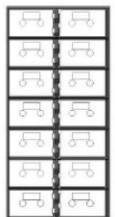

AM 02RSN
2 boxes 3" x 10"

AM 04SN
4 boxes 3" x 5"

AM Filler
2" x 10 3/4"

AM 103 Base
3" x 10 3/4"

Nests 10 3/4" wide 22 1/4" high X 24" deep

AM 03ALN
3 boxes
2 boxes 5" x 10"
1 box 10" x 10"

AM 03ARN
3 boxes
2 boxes 5" x 10"
1 box 10" x 10"

AM 03BLN
3 boxes
1 box 10" x 10"
2 boxes 5" x 10"

AM 03BRN
3 boxes
1 box 10" x 10"
2 boxes 5" x 10"

AM 07LN
7 boxes
3" x 10"

AM 07RN
7 boxes
3" x 10"

AM 08N
8 boxes
5" x 5"

AM 14N
14 boxes
3" x 5"

El fabricante se reserva el derecho de cambiar las especificaciones del producto sin previo aviso.