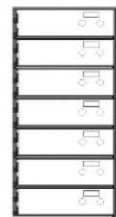

AM Filler 2" x 32 5/8"

AM Pull Out Shelf 2" x 32 1/4"

Nests 32 5/8" wide X 6 5/8" high X 24" deep

AM 06S
6 boxes 3" x 10"

AM 012S
12 boxes 3" x 5"

Nests 10 3/4" wide 6 5/8" high X 24" deep

AM 02LSN
2 boxes 3" x 10"

AM 02RSN
2 boxes 3" x 10"

AM 04SN
4 boxes 3" x 5"

AM Filler
2" x 10 3/4"

AM 103 Base
3" x 10 3/4"

Nests 10 3/4" wide 22 1/4" high X 24" deep

AM 03ALN
3 boxes
2 boxes 5" x 10"
1 box 10" x 10"

AM 03ARN
3 boxes
2 boxes 5" x 10"
1 box 10" x 10"

AM 03BLN
3 boxes
1 box 10" x 10"
2 boxes 5" x 10"

AM 03BRN
3 boxes
1 box 10" x 10"
2 boxes 5" x 10"

AM 07LN
7 boxes
3" x 10"

AM 07RN
7 boxes
3" x 10"

AM 08N
8 boxes
5" x 5"

AM 14N
14 boxes
3" x 5"

El fabricante se reserva el derecho de cambiar las especificaciones del producto sin previo aviso.