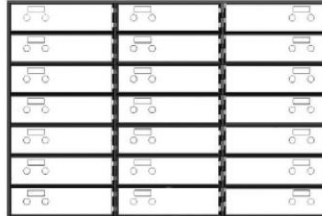

CAJAS DE SEGURIDAD: SERIE AMERICAN

Liviana, Versátil y Modular

Las cajas para depósitos de seguridad American combinan las características más deseadas con el bajo costo de flete e instalación.

Nests 32 5/8" wide X 22 1/4" high X 24" deep

AM 06
6 boxes 10" x 10"

AM 21
21 boxes 3" x 10"

AM 24
24 boxes 5" x 5"

AM 12
12 boxes 5" x 10"

AM 09A
6 boxes 5" x 10"
3 boxes 10" x 10"

AM 09B
3 boxes 10" x 10"
6 boxes 5" x 10"

AM 42
42 boxes 3" x 5"

AM Base 323 3" x 32 5/8"

AM Filler 2" x 32 5/8"

AM Pull Out Shelf 2" x 32 1/4"

Nests 32 5/8" wide X 6 5/8" high X 24" deep

AM 06S
6 boxes 3" x 10"

AM 012S
12 boxes 3" x 5"

Nests 10 3/4" wide 6 5/8" high X 24" deep

AM 02LSN
2 boxes 3" x 10"