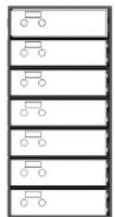

AM Filler 2" x 32 5/8"

AM Pull Out Shelf 2" x 32 1/4"

Nests 32 5/8" wide X 6 5/8" high X 24" deep

AM 06S
6 boxes 3" x 10"

AM 012S
12 boxes 3" x 5"

Nests 10 3/4" wide 6 5/8" high X 24" deep

AM 02LSN
2 boxes 3" x 10"

AM 02RSN
2 boxes 3" x 10"

AM 04SN
4 boxes 3" x 5"

AM Filler
2" x 10 3/4"

AM 103 Base
3" x 10 3/4"

Nests 10 3/4" wide 22 1/4" high X 24" deep

AM 03ALN
3 boxes
2 boxes 5" x 10"
1 box 10" x 10"

AM 03ARN
3 boxes
2 boxes 5" x 10"
1 box 10" x 10"

AM 03BLN
3 boxes
1 box 10" x 10"
2 boxes 5" x 10"

AM 03BRN
3 boxes
1 box 10" x 10"
2 boxes 5" x 10"

AM 07LN
7 boxes
3" x 10"

AM 07RN
7 boxes
3" x 10"

AM 08N
8 boxes
5" x 5"

AM 14N
14 boxes
3" x 5"

El fabricante se reserva el derecho de cambiar las especificaciones del producto sin previo aviso.