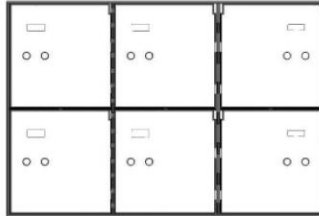

CAJAS DE SEGURIDAD: SERIE AMERICAN

Liviana, Versátil y Modular

Las cajas para depósitos de seguridad American combinan las características más deseadas con el bajo costo de flete e instalación.

Nests 32 5/8" wide X 22 1/4" high X 24" deep