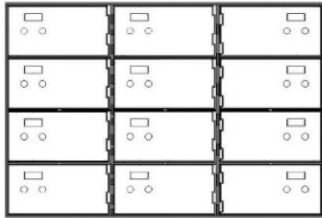

CAJAS DE SEGURIDAD: SERIE AMERICAN

Liviana, Versátil y Modular

Las cajas para depósitos de seguridad American combinan las características más deseadas con el bajo costo de flete e instalación.

Nests 32 5/8" wide X 22 1/4" high X 24" deep

AM 06
6 boxes 10" x 10"

AM 21
21 boxes 3" x 10"

AM 24
24 boxes 5" x 5"

AM 12
12 boxes 5" x 10"

AM 09A
6 boxes 5" x 10"
3 boxes 10" x 10"

AM 09B
3 boxes 10" x 10"
6 boxes 5" x 10"

AM 42
42 boxes 3" x 5"

AM Base 323 3" x 32 5/8"