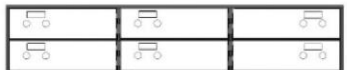

CAJAS DE SEGURIDAD: SERIE AMERICAN

Liviana, Versátil y Modular

Las cajas para depósitos de seguridad American combinan las características más deseadas con el bajo costo de flete e instalación.

Nests 32 5/8" wide X 22 1/4" high X 24" deep

AM 06
6 boxes 10" x 10"

AM 21
21 boxes 3" x 10"

AM 24
24 boxes 5" x 5"

AM 12
12 boxes 5" x 10"

AM 09A
6 boxes 5" x 10"
3 boxes 10" x 10"

AM 09B
3 boxes 10" x 10"
6 boxes 5" x 10"

AM 42
42 boxes 3" x 5"

AM Base 323 3" x 32 5/8"

AM Filler 2" x 32 5/8"

AM Pull Out Shelf 2" x 32 1/4"

Nests 32 5/8" wide X 6 5/8" high X 24" deep

AM 06S
6 boxes 3" x 10"

AM 012S
12 boxes 3" x 5"

Nests 10 3/4" wide 6 5/8" high X 24" deep

AM 02LSN
2 boxes 3" x 10"